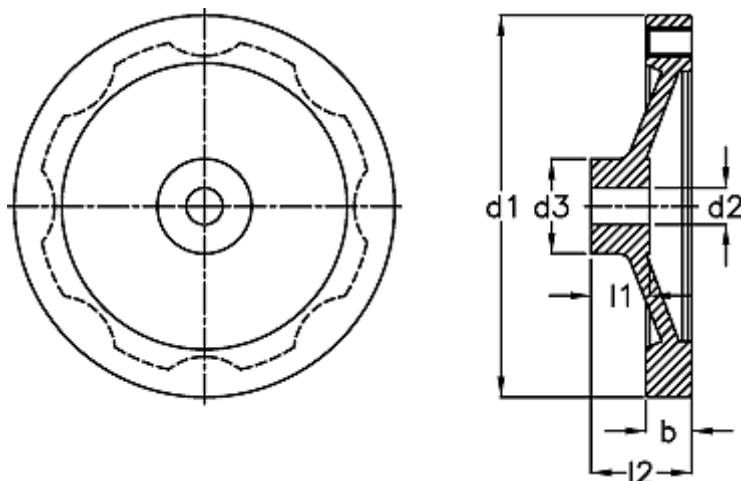

Data Sheet

Article number: 20378332

Description: E+G Handwheel
GN 323-200-K18-A

Measures

b = 20.5

d1 = 200

d2 H7 = 18

d3 = 45

l1 = 24

l2 = 45